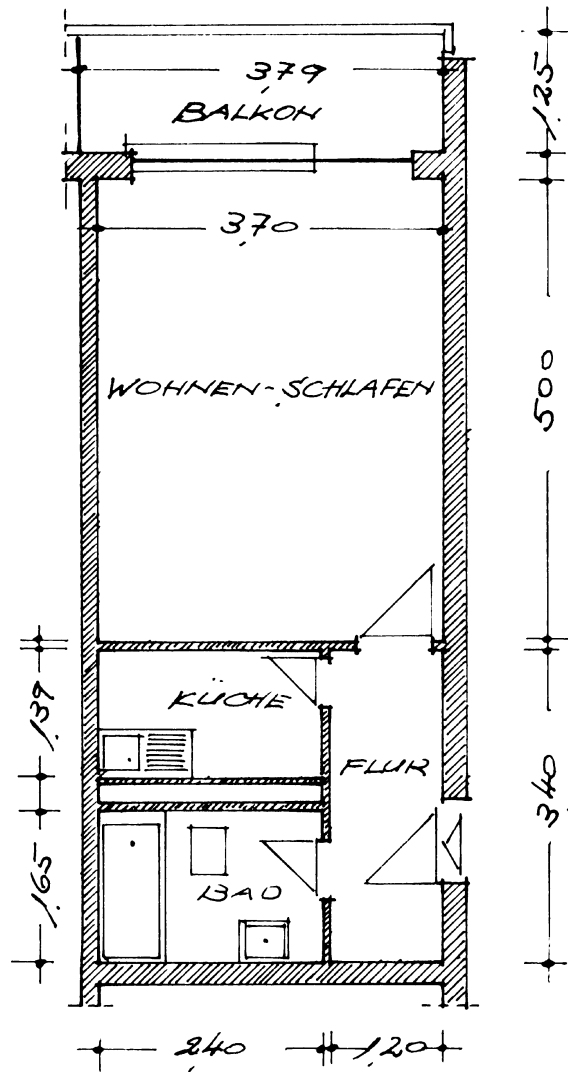

DR. BREIT OHG

Wohnungsbau · Hausverwaltungen
Türkismühler Straße 22a 66113 Saarbrücken · Tel. 94 83 10

1 ZKB Appartement Ost

EG, 1. OG, 2. OG

Türkismühler Straße 20

Wohnen	3,70	·	5,00 m	=	18,50 m ²
Küche	2,40	·	1,39	=	3,34
Bad	1,65	·	2,40	=	3,96
Flur	3,40	·	1,20	=	4,08

abzgl. 3% wegen Rohbaumaßen
zzgl. Balkon $0,5 \cdot 3,79 \cdot 1,25$

29,88 m²

- 0,90

+ 2,37

31,35 m²