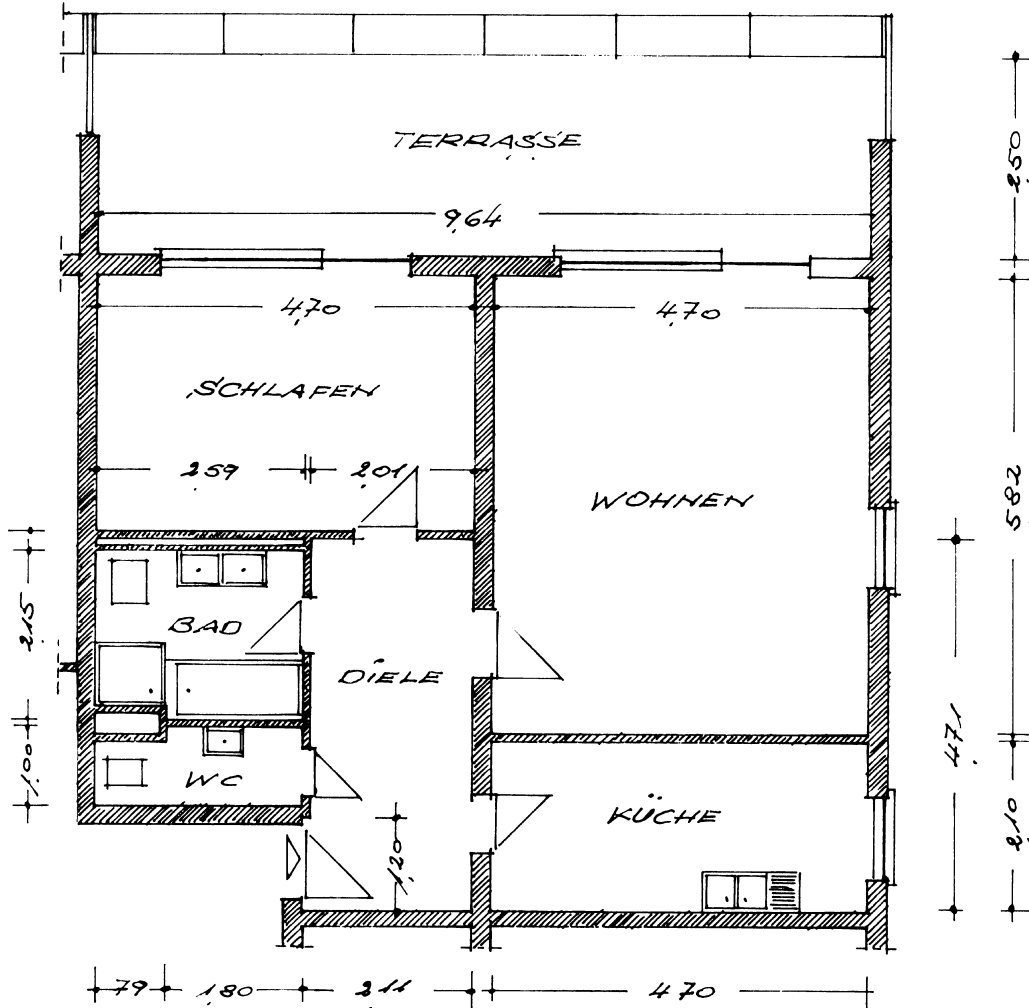

DR. BREIT OHG

Wohnungsbau · Hausverwaltungen
Türkismühler Str. 22a 66113 Saarbrücken · Tel. 94 83 10

2 ZKB West

1. OG

Grülingsstraße 97c

Wohnen	4,70	·	5,82 m	=	27,35 m ²
Schlafen	4,70	·	3,21	=	15,09
Küche	2,10	·	4,70	=	9,87
Bad	2,59	·	2,00	=	5,18
	+ 1,80	·	0,15	=	5,45
WC	2,59	·	0,85	=	2,20
	+ 1,80	·	0,15	=	2,47
Flur	2,01	·	4,71	=	9,47
	+ 1,20	·	0,10	=	9,59

69,82 m²

- 2,09

+ 12,05

79,78 m²

abzgl. 3% wegen Rohbaumaßen

zzgl. Terrasse 0,5 · 9,64 · 2,50