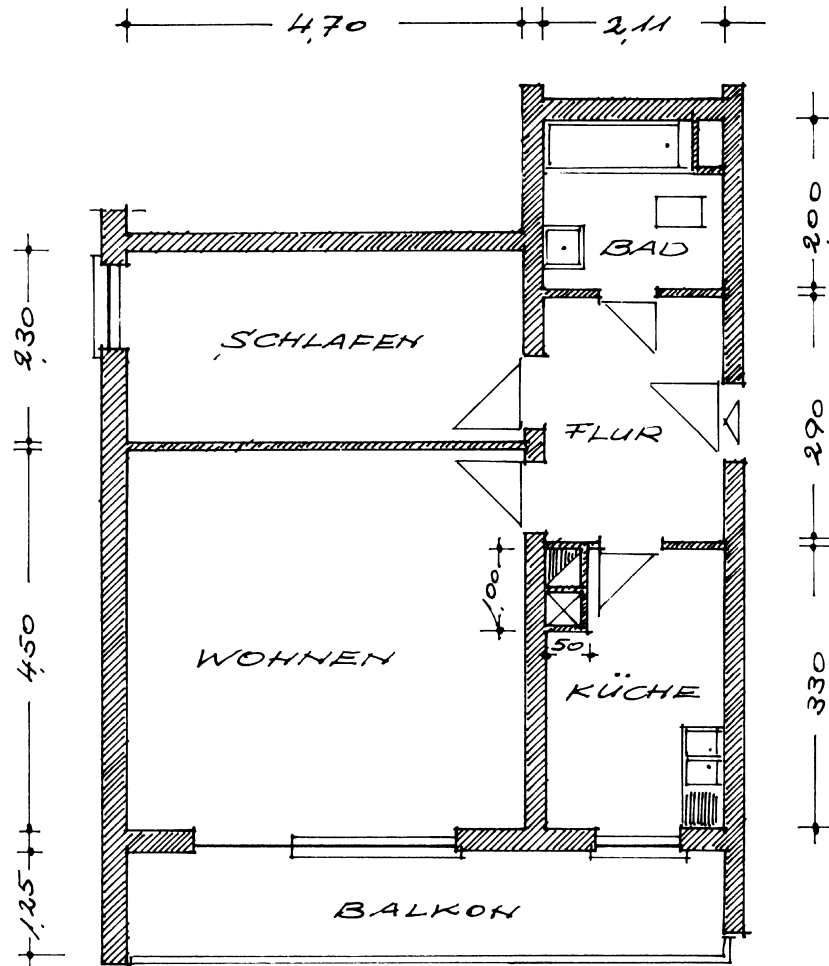

DR. BREIT OHG

Wohnungsbau · Hausverwaltungen

Türkismühler Str. 22a 66113 Saarbrücken · Tel. 94 83 10

2 ZKB Ost

EG

Grülingsstraße 97b

Wohnen	4,70	·	4,50 m	=	21,15 m ²
Schlafen	4,70	·	2,30	=	10,81
Küche	3,30	·	2,11	=	6,96
	- 1,00	·	0,50	=	6,46
Bad	2,00	·	2,11	=	4,22
	- 0,36	·	0,75	=	3,95
Flur	2,11	·	2,90	=	6,12
					<hr/>
					48,49 m ²
abzgl. 3% wegen Rohbaumaßen					- 1,45
zzgl. Balkon 0,5 · 7,05 · 1,25					+ 4,41
					<hr/>
					51,45 m ²