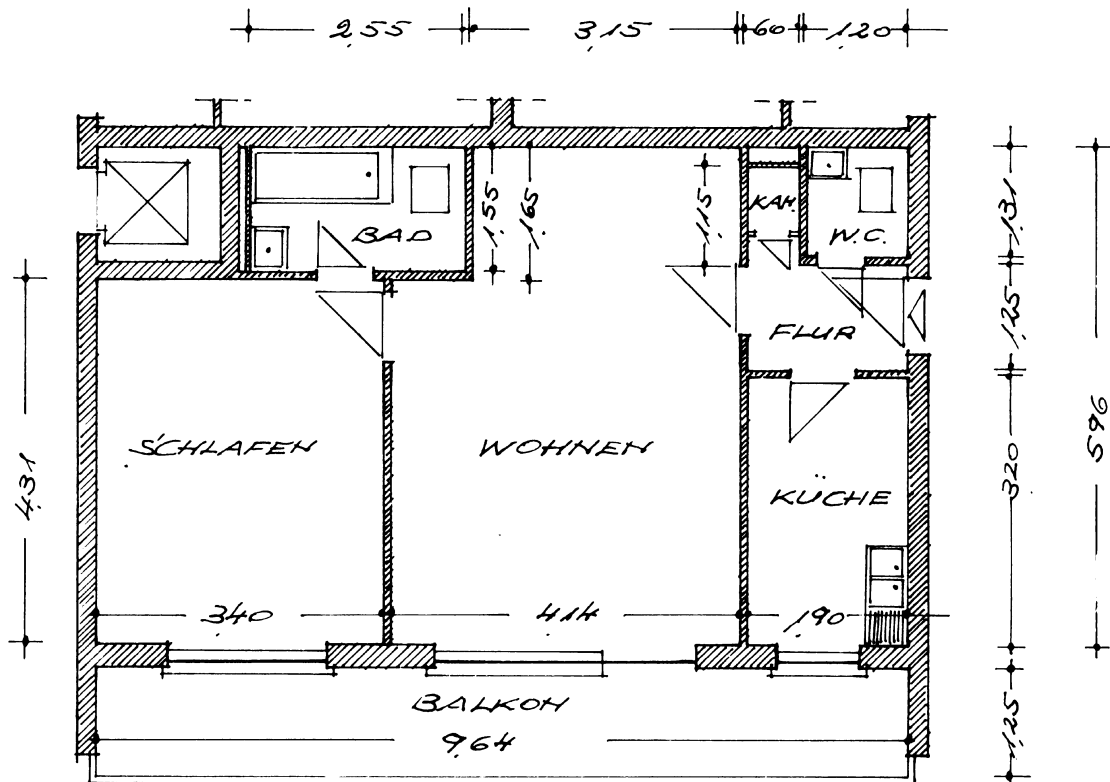

DR. BREIT OHG

Wohnungsbau · Hausverwaltungen

Türkismühler Str. 22a 66113 Saarbrücken · Tel. 94 83 10

2 ZKB Ost innen

2. OG

Grülingsstraße 97c

Wohnen	4,14	·	4,31 m	=	23,04 m ²
	+ 3,15	·	1,65	=	
Schlafen	3,40	·	4,31	=	14,65
Küche	1,90	·	3,20	=	6,08
Bad	2,55	·	1,55	=	3,95
WC	1,31	·	1,20	=	1,57
Flur	1,25	·	1,90	=	2,38
Kammer	1,15	·	0,60	=	0,69

abzgl. 3% wegen Rohbaumaßen
zzgl. Balkon 0,5 · 9,64 · 1,25

52,36 m²

- 1,57

+ 6,03

56,82 m²