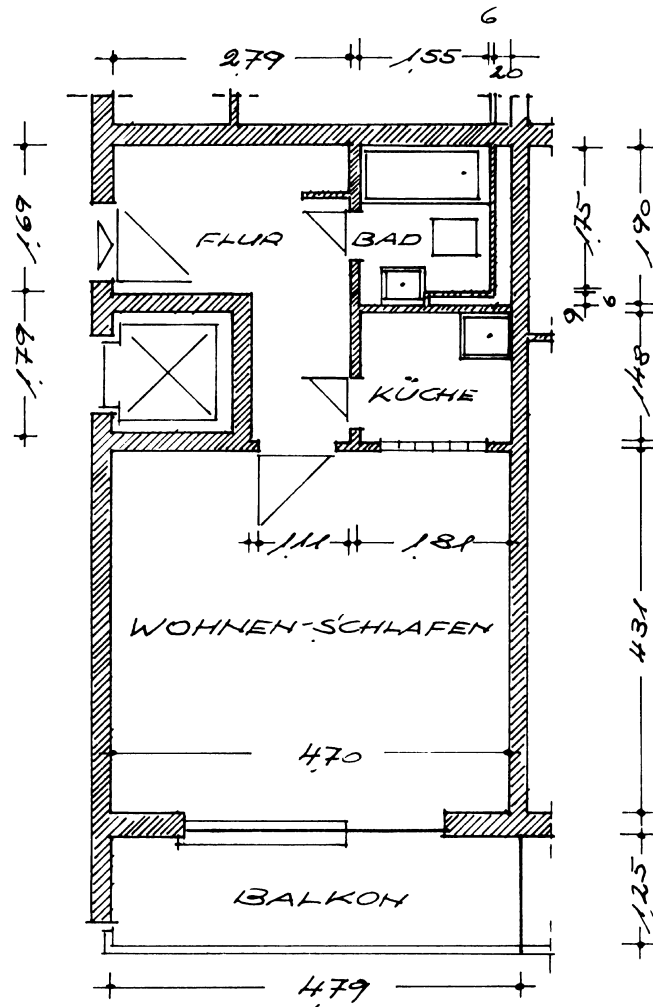

DR. BREIT OHG

Wohnungsbau · Hausverwaltungen
Türkismühler Str. 22a 66113 Saarbrücken · Tel. 94 83 10

1 ZKB Appartement Ost

Erdgeschoss

Grülingsstraße 97b

Wohnen/Schlafen	4,31	·	4,70 m	=	20,26 m ²
Küche	1,48	·	1,81	=	2,68
Bad	1,55	·	1,90	=	2,83
	- 0,15	·	0,80	=	
Flur	2,79	·	1,69	=	6,71
	+ 1,79	·	1,11	=	
					<hr/>
					32,48 m ²
abzgl. 3% wegen Rohbaumaßen					- 0,97
zzgl. Balkon 0,5 · 4,79 · 1,25					+ 2,99
					<hr/>
					34,50 m ²