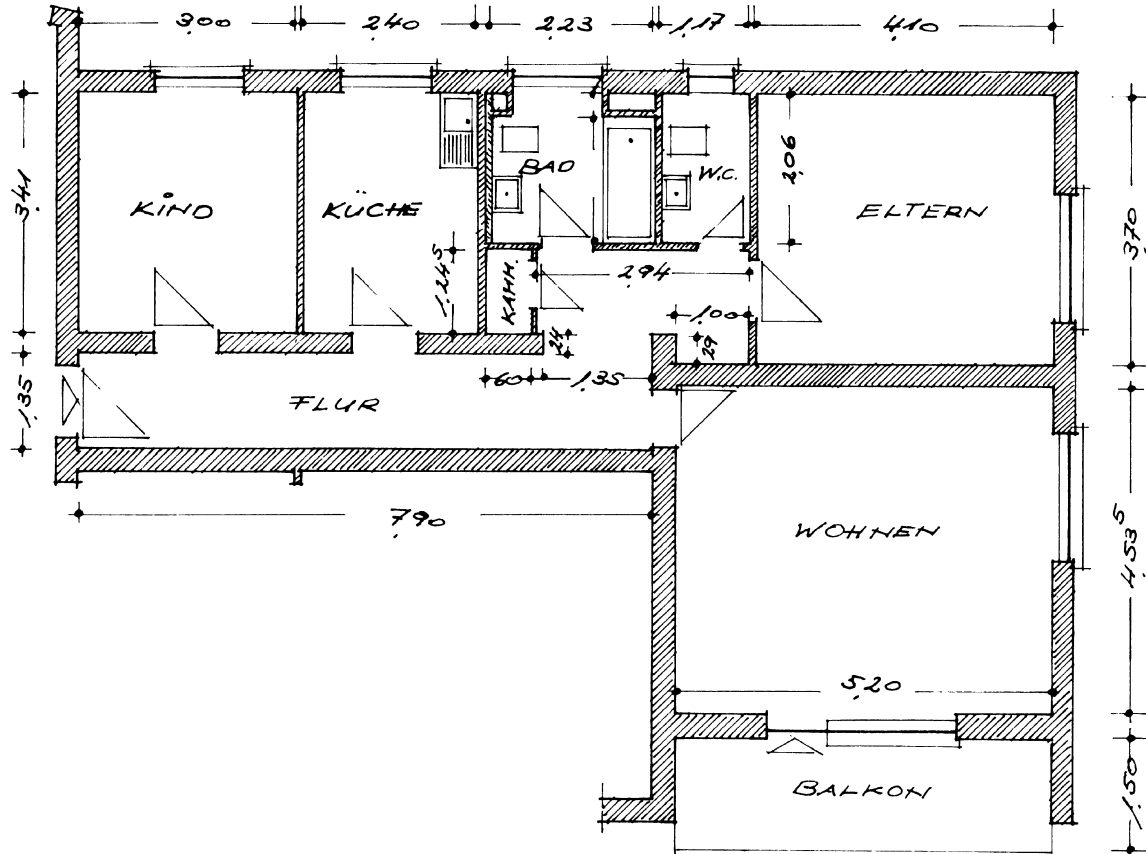

DR. BREIT OHG

Wohnungsbau · Hausverwaltungen

Türkismühler Str. 22a 66113 Saarbrücken · Tel. 94 83 10

3 ZKB Ost

6. OG

Türkismühler Straße 19

Wohnen	5,20	·	4,535 m	=	23,58 m ²
Eltern	4,10	·	3,70	=	15,17
Kind	3,41	·	3,00	=	10,23
Küche	2,40	·	3,41	=	8,18
Bad	2,06	·	2,23		
	- 0,75	·	0,30		
	- 0,25	·	0,30	=	4,29
WC	1,17	·	2,06	=	2,41
Flur	7,90	·	1,35		
	+ 2,94	·	1,245		
	+ 0,29	·	1,00		
	+ 0,24	·	1,35	=	14,94
Kammer	1,245	·	0,60	=	0,75
					<hr/>
					79,55 m ²
abzgl. 3% wegen Rohbaumaßen					- 2,39
zzgl. Balkon 0,5 · 1,50 · 5,20					+ 3,90
					<hr/>
					81,06 m ²