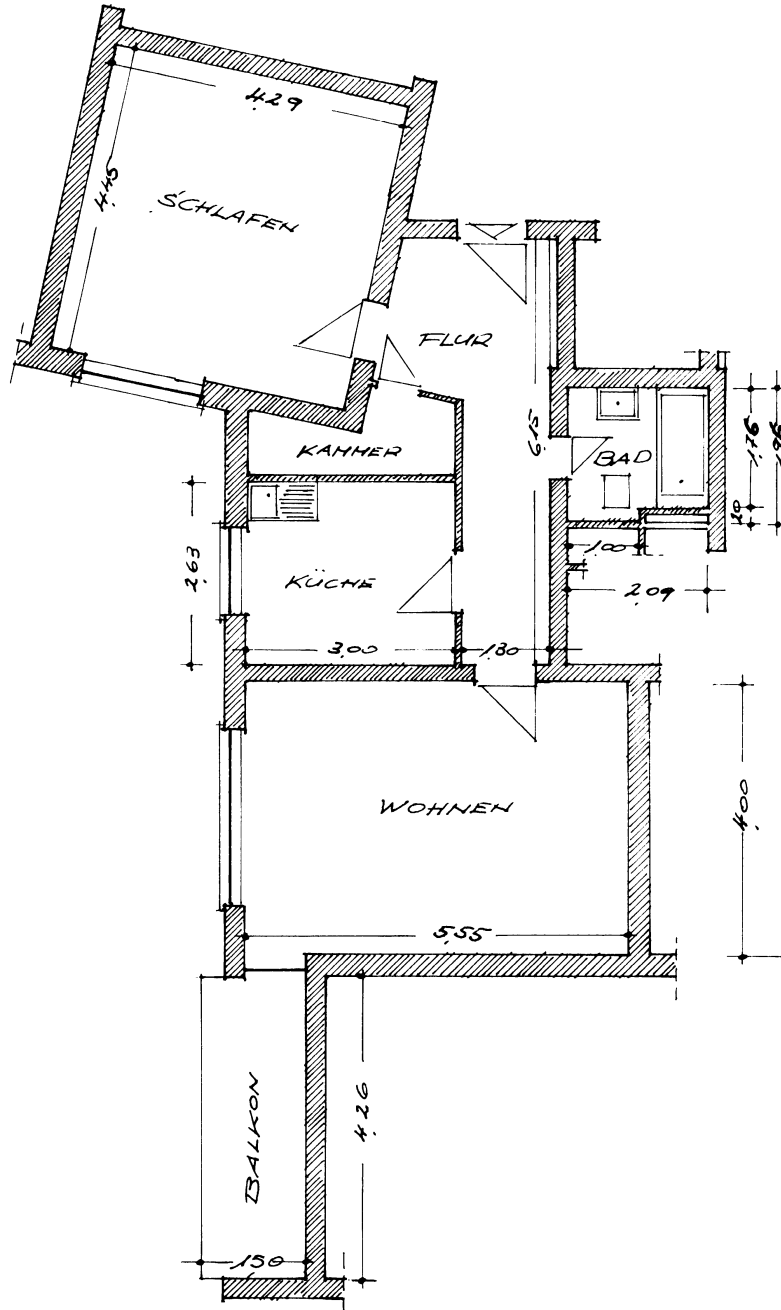

DR. BREIT OHG

Wohnungsbau · Hausverwaltungen

Türkismühler Str. 22a 66113 Saarbrücken · Tel. 94 83 10

2 ZKB

5. Obergeschoss

Türkismühler Straße 19

Wohnen	5,550	·	4,000	=	22,20 m ²	
Schlafen	4,290	·	4,450	=	19,09	
Küche	3,000	·	2,630	=	7,89	
Bad	1,960	·	2,090	=	3,90	
	- 1,000	·	0,200	=		
Flur	6,150	·	1,300	=	10,22	
	+ 2,175	·	1,025	=		

Kammer	0,675	·	3,00	=	2,84	
	+ 1,250	·	0,65	=		
						66,14 m ²
					abzgl. 3% wegen Rohbaumaßen	- 1,98
					zzgl. Balkon 0,5 · 1,50 · 4,26	+ 3,20
						<u>67,36 m²</u>