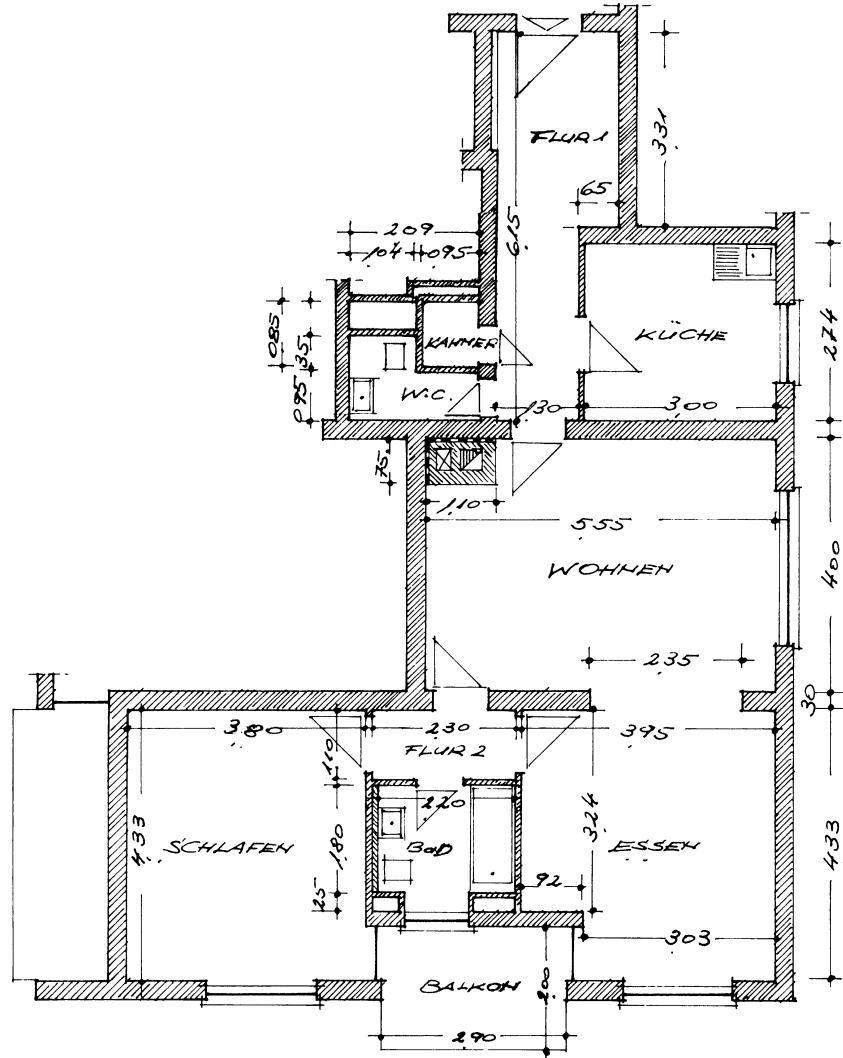

DR. BREIT OHG

Wohnungsbau · Hausverwaltungen

Türkismühler Str. 22a 66113 Saarbrücken · Tel. 94 83 10

2 - 3 ZKB Süd

8. Obergeschoss

Türkismühler Str.19

Wohnen	5,55	·	4,00 m		Flur 2	2,30	·	1,10 m	=	2,53
	- 1,10	·	0,75	=	Kammer	0,95	·	0,85	=	0,81
Essen	3,03	·	4,33							83,10 m ²
	+ 3,24	·	0,92		abzgl. 3% wegen Rohbaumaßen					- 2,49
	+ 0,30	·	2,35		zzgl. Balkon 0,5 · 2,00 · 2,90					+ 2,90
	+ 0,85	·	0,24	=						
										83,51 m ²
Schlafen	4,33	·	3,80	=						
Küche	2,74	·	3,00	=						
Bad	1,80	·	2,20	=						
	+ 1,00	·	0,25	=						
WC	2,09	·	0,95	=						
	+ 1,04	·	0,35	=						
Flur 1	6,15	·	1,30	=						
	+ 3,31	·	0,65	=						