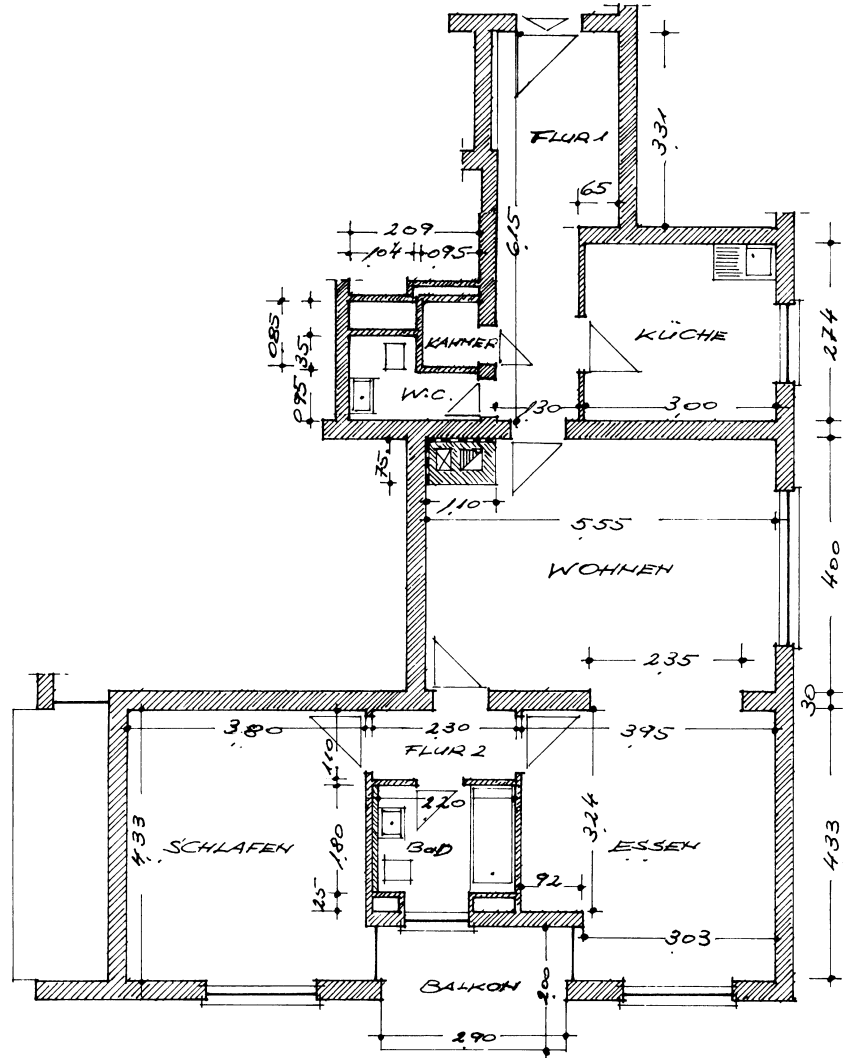

DR. BREIT OHG

Wohnungsbau · Hausverwaltungen

Türkismühler Str. 22a 66113 Saarbrücken · Tel. 94 83 10

2 - 3 ZKB Süd

6. Obergeschoss

Türkismühler Str.19

Wohnen	5,55	·	4,00 m		Flur 2	2,30	·	1,10 m	=	2,53
	- 1,10	·	0,75	=	Kammer	0,95	·	0,85	=	0,81
Essen	3,03	·	4,33							83,10 m ²
	+ 3,24	·	0,92							- 2,49
	+ 0,30	·	2,35							+ 2,90
	+ 0,85	·	0,24	=						
Schlafen	4,33	·	3,80	=						83,51 m ²
Küche	2,74	·	3,00	=						
Bad	1,80	·	2,20							
	+ 1,00	·	0,25	=						
WC	2,09	·	0,95							
	+ 1,04	·	0,35	=						
Flur 1	6,15	·	1,30							
	+ 3,31	·	0,65	=						

abzgl. 3% wegen Rohbaumaßen
zzgl. Balkon 0,5 · 2,00 · 2,90