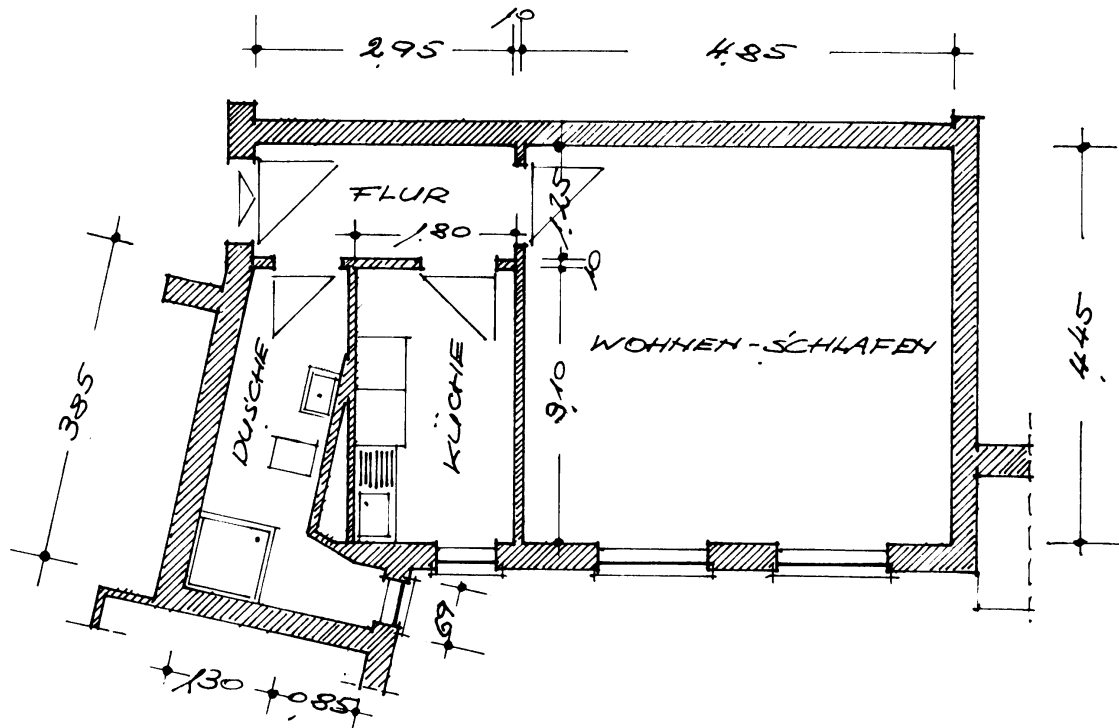

DR. BREIT OHG

Wohnungsbau · Hausverwaltungen

Türkismühler Str. 22a 66113 Saarbrücken · Tel. 94 83 10

1 ZKB Appartement

2. Obergeschoss

Türkismühler Straße 19

Wohnen/Schlafen	4,45	·	4,85 m	=	21,58 m ²
Kochküche	1,80	·	3,10	=	5,58
Dusche/WC	3,85	·	1,30	=	5,01
	+ 0,69	·	0,85	=	0,59
Flur	2,95	·	1,25	=	3,69

abzgl. 3% wegen Rohbaumaßen

36,44 m²

- 1,09

35,35 m²