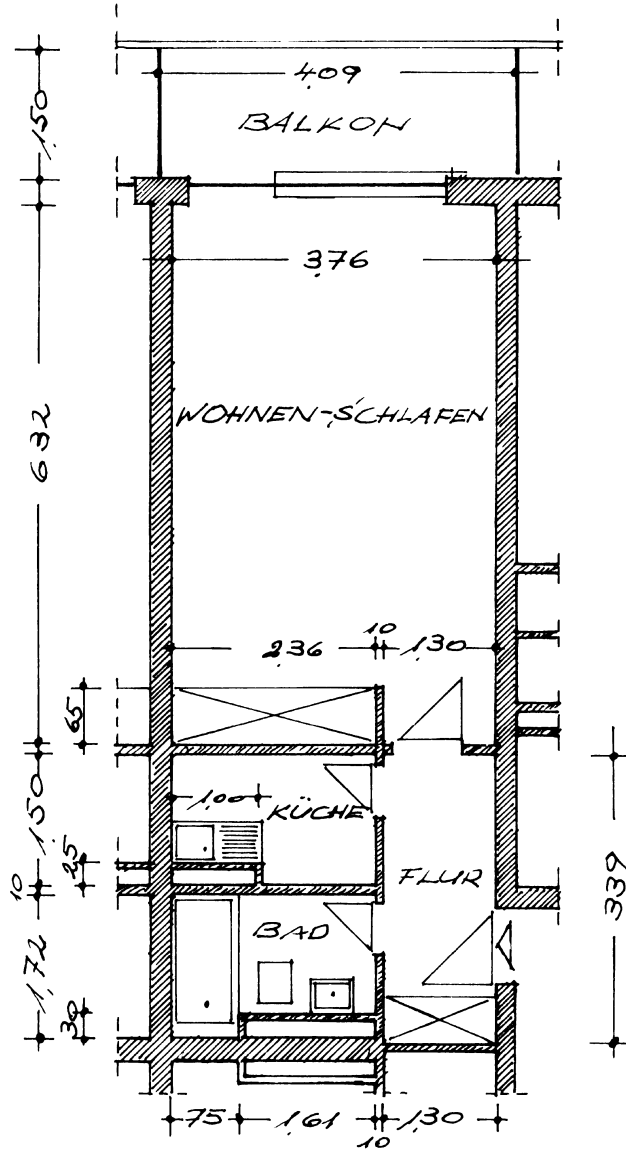

DR. BREIT OHG

Wohnungsbau · Hausverwaltungen
Türkismühler Straße 22a 66113 Saarbrücken · Tel. 94 83 10

1 ZKB Appartement Ost

1. Obergeschoss

Breslauer Straße 29

Wohnen / Schlafen	3,76	·	6,32 m	=	23,76 m ²
Küche	2,36	·	1,50	=	3,29
	- 1,00	·	0,25	=	3,29
Bad	1,72	·	2,36	=	3,58
	- 0,30	·	1,61	=	3,58
Flur	1,30	·	3,39	=	4,41
					35,04 m ²
abzgl. 3% wegen Rohbaumaßen					- 1,05
zzgl. Balkon 0,5 · 4,09 · 1,50					+ 3,07
					37,06 m ²