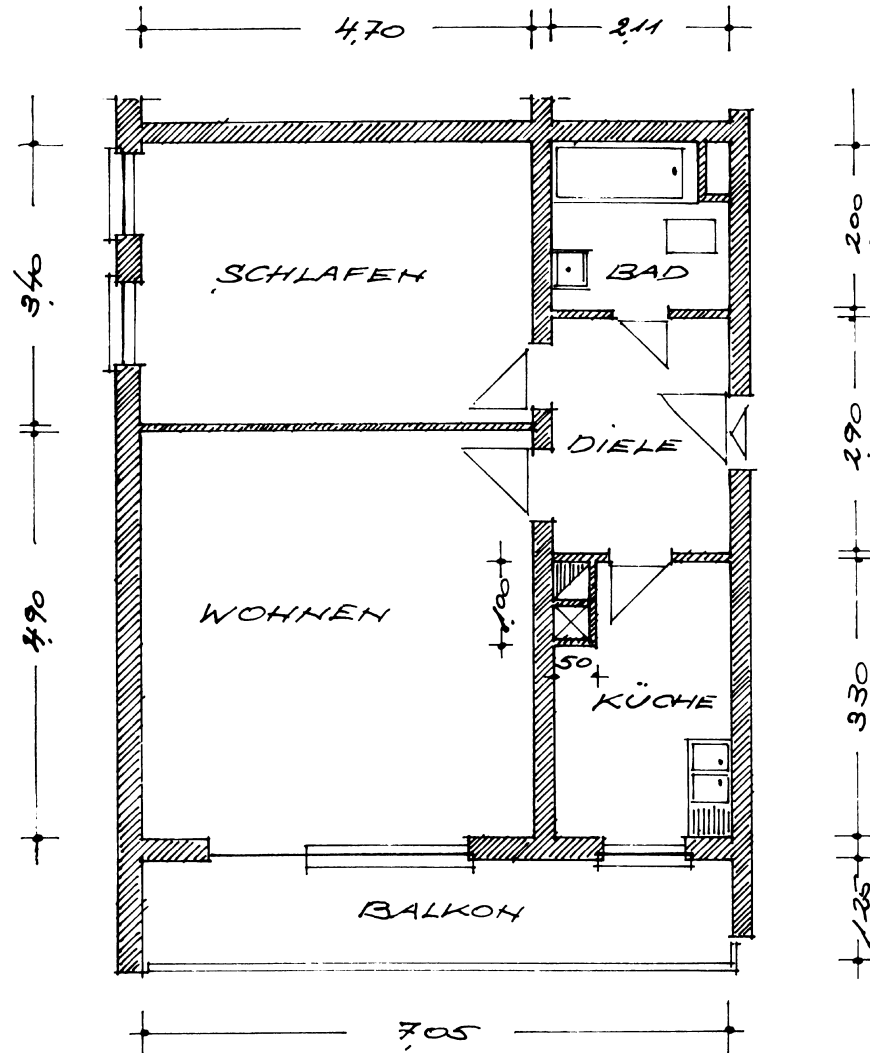

DR. BREIT OHG

Wohnungsbau · Hausverwaltungen
Türkismühler Str. 22a 66113 Saarbrücken · Tel. 94 83 10

2 ZKB Ost

1. OG

Grülingsstraße 97b

Wohnen	4,70	·	4,90 m	=	23,03 m ²
Schlafen	4,70	·	3,40	=	15,98
Küche	3,30	·	2,11	=	6,46
	- 1,00	·	0,50	=	6,46
Bad	2,00	·	2,11	=	3,99
	- 0,30	·	0,75	=	3,99
Flur	2,11	·	2,90	=	6,12

abzgl. 3% wegen Rohbaumaßen
zzgl. Balkon 0,5 · 7,05 · 1,25

55,58 m²

- 1,67

+ 4,41

58,32 m²