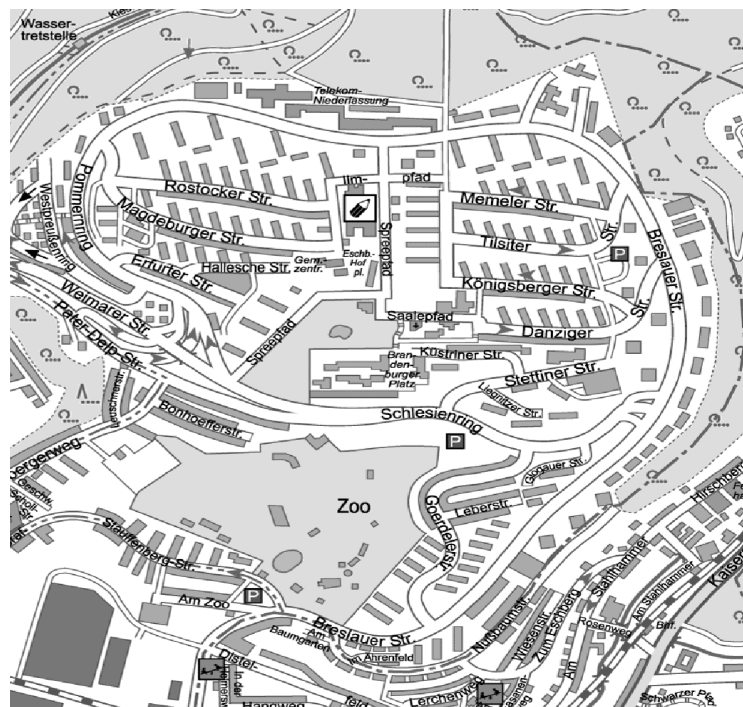

Bitte bei Überfüllung der blauen Tonnen Gebrauch von den Großcontainern der Stadt machen.

Standorte:

- Breslauer Straße oberhalb Einmündung Goerdelerstraße
- Mecklenburgring/Ecke Spreepfad
- Saar-Basar-Gelände
- Magdeburger Str./Ecke Rostocker Str.
- Stadion Kieselhumes